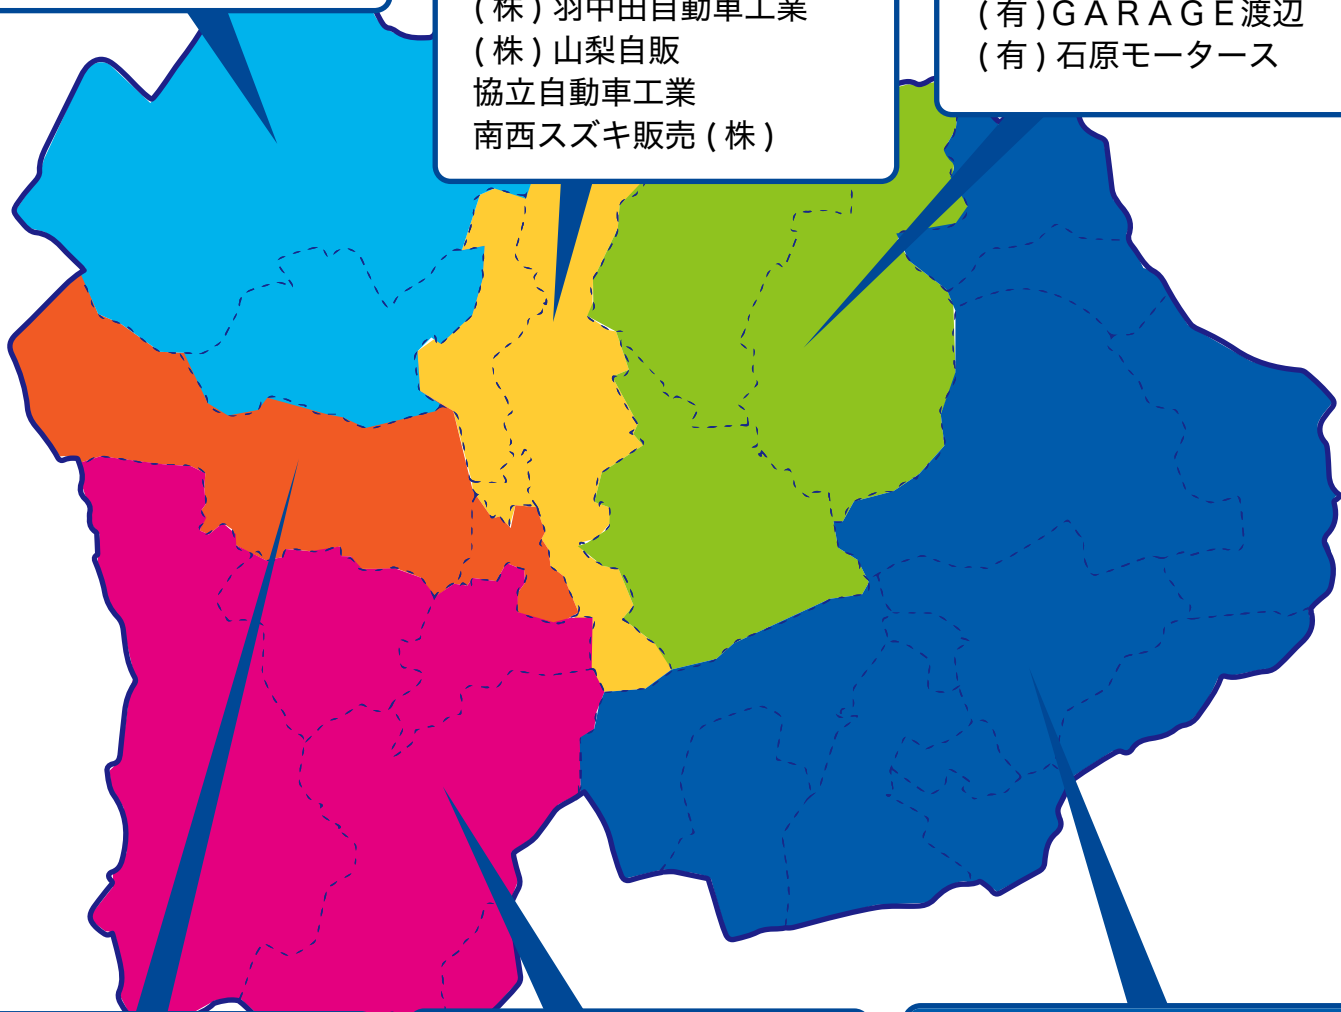

「大試乗まつり」 実施販売店一覧

※試乗できるお車は、各販売店によって異なりますので、事前にお問い合わせの上、ご来店ください。

峡北エリア

(有) 葦崎スズキ販売
信甲モータース
(有) アサカ自動車
(有) ハツ麓自動車
(株) 下井出

峡中エリア

山梨自動車産業(株)
(有) オートショップウツワ
(株) 近藤モータース
三栄自動車工業(有)
(有) ビークル自動車販売
(株) 羽中田自動車工業
(株) 山梨自販
協立自動車工業
南西スズキ販売(株)

峡東エリア

峡東スズキ
(有) KMG
福田オート
武井自動車
(株) 鈴木モータース
(有) GARAGE 渡辺
(有) 石原モータース

峡西エリア

マルエー自販(有)
(有) サトウオートショップ
オートサービス三金
(株) 辰己モータース
清川自動車
カーショップビレッジ

峡南エリア

峡南スズキ販売
(株) 塩澤自動車
河野自動車整備工場
小林自動車整備工場
中富自動車整備工場
丸善自動車工業(株)
河西工業(有)
(株) 稲葉工業